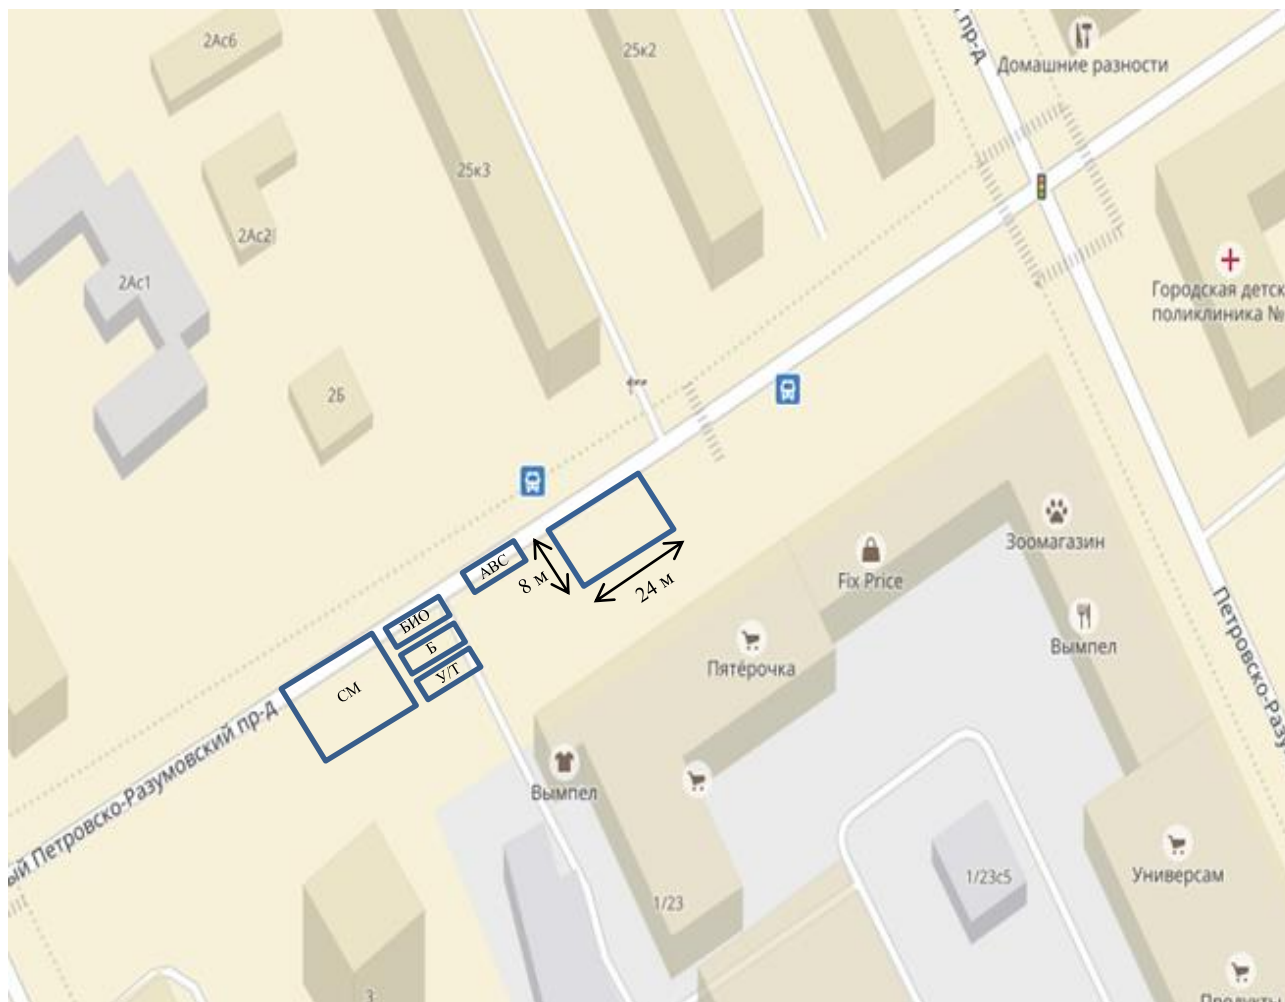

1. Согласовать план функционального зонирования ярмарки выходного дня на территории муниципального округа Савеловский в городе Москве на 2022 год по адресу: г. Москва, Старый Петровско – Разумовский пр-д, д. 1/23 (приложение).

**В.В. Аверьянов**

**ПЛАН ФУНКЦИОНАЛЬНОГО ЗОНИРОВАНИЯ НА 2022 ГОД**  
**«Ярмарки выходного дня» по адресу: г. Москва, Ст. Петровско-Разумовский пр., вл. 1/23**  
**Режим работы: пятница, суббота, воскресенье с 8 до 21 часов**  
**16 торговых мест**