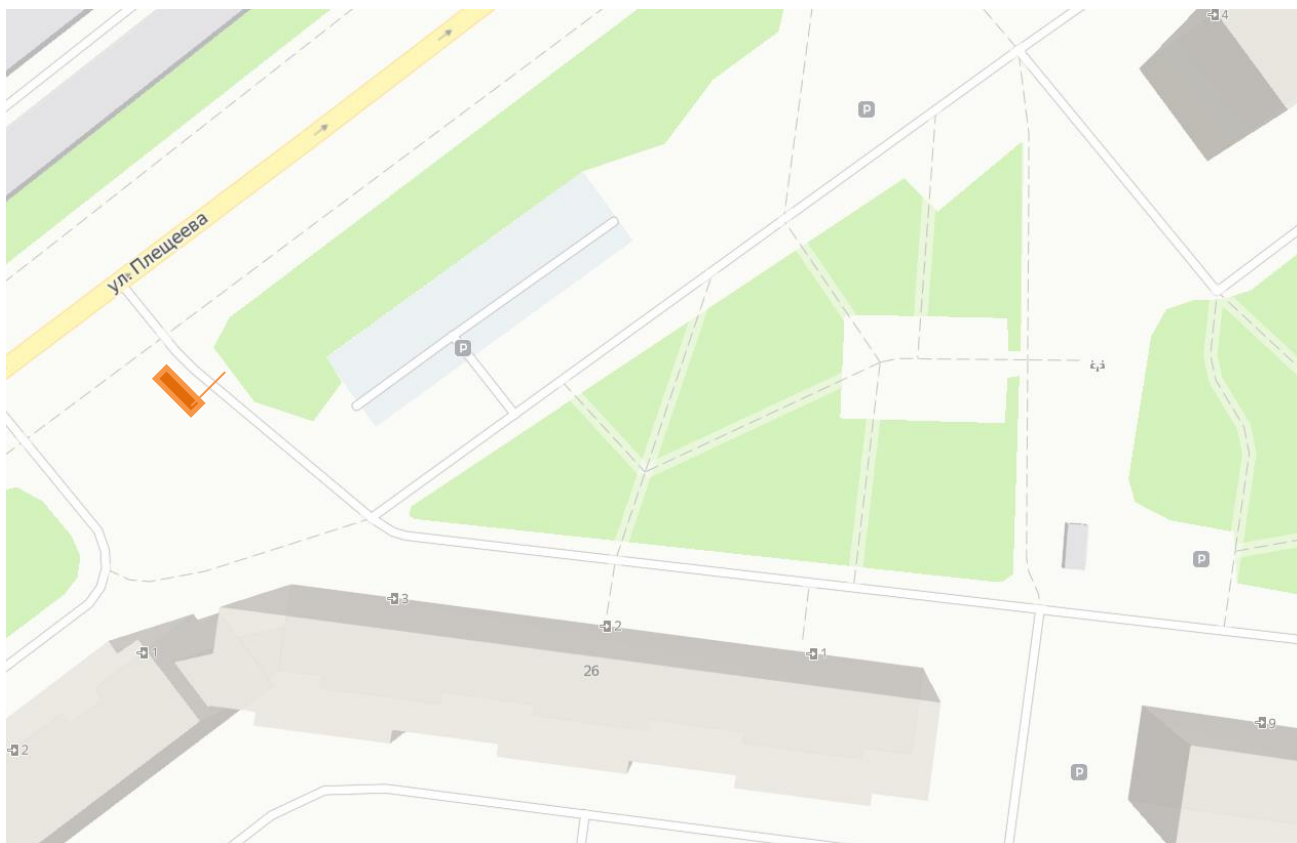

**Глава
муниципального округа Бибирево**

/А.В. Аршанский/

Приложение
к решению Совета депутатов
муниципального округа
Бибирево
от 13 декабря 2022 года № 15/4

**Проект размещения ограждающего устройства
на придомовой территории многоквартирного дома
по адресу: Плещеева ул., д. 26**