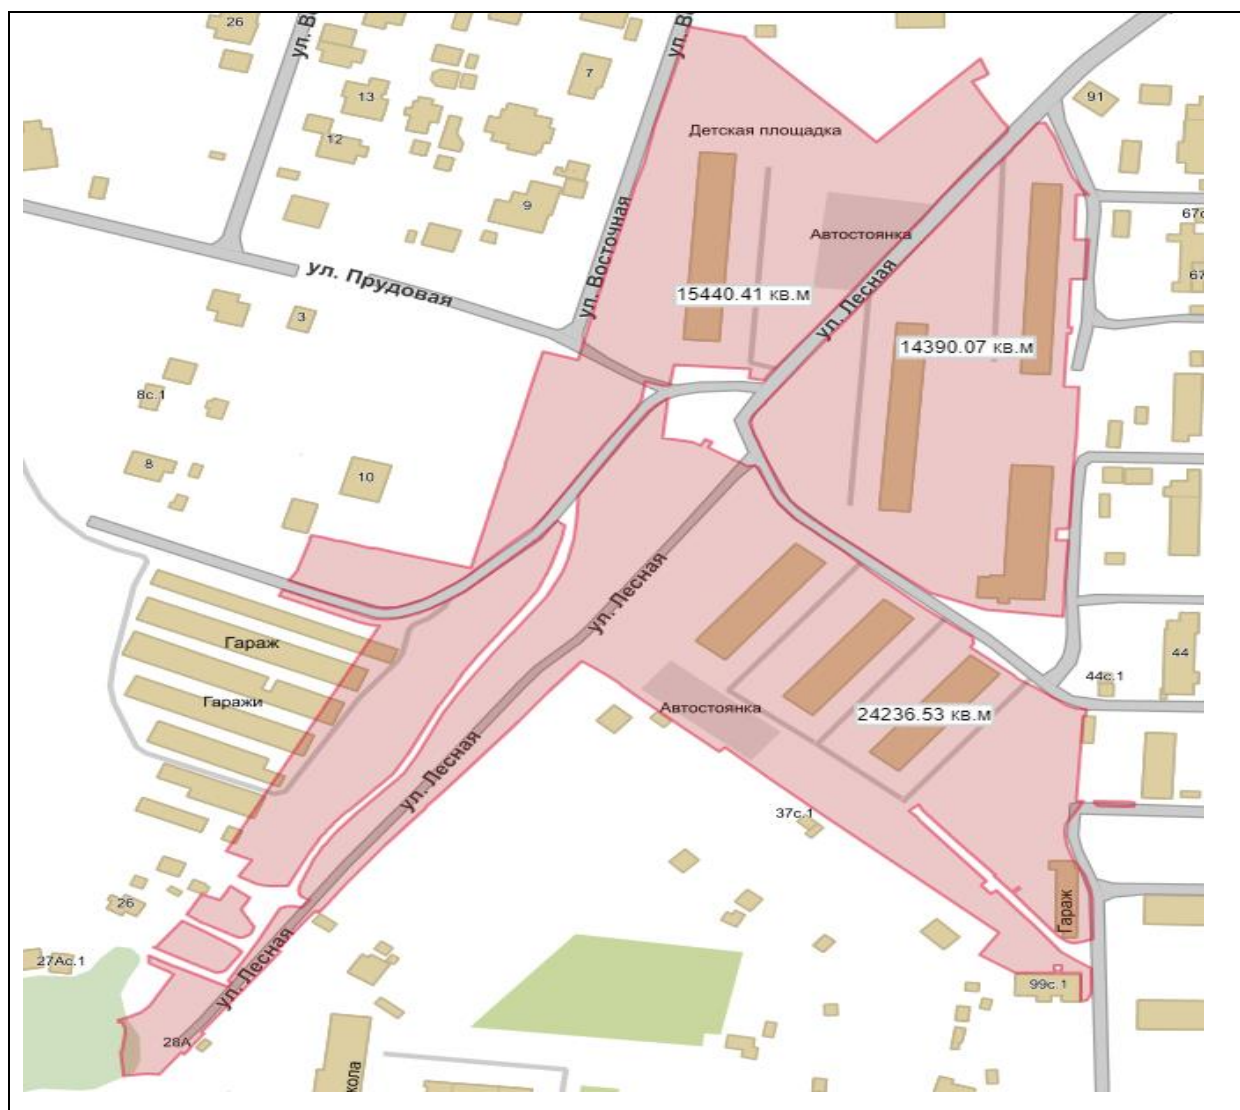

Глава поселения Первомайское

**С.А.Галкин**

Приложение 1  
к решению Совета депутатов поселения  
Первомайское в городе Москве  
от 30.08.2023 № 8/11

**Перечень дворовых территорий  
поселения Первомайское в городе Москве**

№ п/п	ID	Наименование дворовой территории	Общая площадь, кв.м
1	952044836	пос. Птичное, ул. Лесная, д. 73, 75, 77, 78, 80, 82, 84	59 674,68
2	952174053	пос. Птичное, ул. Лесная, д.79, 81, 83, 85, 87, 88	66 018,65
3	879241083	пос. Птичное, ул. Центральная, д. 1, 2, 3, 4	48 931,20
4	879364255	пос. Птичное, ул. Центральная, д. 8	8 678,70
5	854733903	пос. Птичное, ул. Центральная, д. 10, 9	34 912,41
6	892095379	пос. Птичное, ул. Центральная, д.17, 18, 19, 20, 22, 69, 70, 71, 72, 74, 76	36 167,40
7	952518465	пос. Первомайское ул. Парковая, д. 5, 7; ул. Центральная, д. 1, 2, 4, 5, 6, 7, 8, 9	62 816,35
8	854962988	п. Первомайское, ул. Парковая дд. 11, 11 к.1, 11 к.3, 9, 9 к.1, 9 к.2, 9 к.3, 9 к.4; ул. Центральная, дд. 3, 10, 12 к.1, 35	14 499,67
9	908618805	п. Первомайское, ул. Центральная, дд.18, 22, 24, 26, 27	25 616,64
10	936681786	п. Первомайское, ул. Центральная, дд. 28, 29, 30, 31, 32, 33, 34	20 087,04
11	928423402	пос. Первомайское, ул. Парковая, д. 13, 15	3 568,70
12	928421680	пос. Первомайское, ул. Рабочая, д. 10, 6, 8	8 848,11
13	951842003	хутор Ильичёвка, д. 1, 2, 3, 4, 5, 6	33 178,87
14	804102229	хутор Ильичёвка, д. 8	9 379,67
15	804030212	дер. Горчаково, ул. Школьная, д. 4	5 089,07
16	936125254	д. Горчаково, ул. Школьная, дд. 11 к.1, 11 к.2, 13 к.1, 13 к.2, 15, 17, 1 к.1, 1 к.2, 1 к.3, 3, 5 к.1, 5 к.2, 5 к.3, 7 к.1, 7 к.2, 7 к.3, 7 к.4, 9	86 548,87
<b>ИТОГО</b>			<b>524 016,03</b>

2. пос. Птичное, ул. Лесная, д. 79, 81, 83, 85, 87, 88

3. пос. Птичное, ул. Центральная, д. 1, 2, 3, 4

4. пос. Птичное, ул. Центральная, д. 8

5. пос. Птичное, ул. Центральная, д. 10, 9

6. пос. Птичное, ул. Центральная, д.17, 18, 19, 20, 22, 69, 70, 71, 72, 74, 76