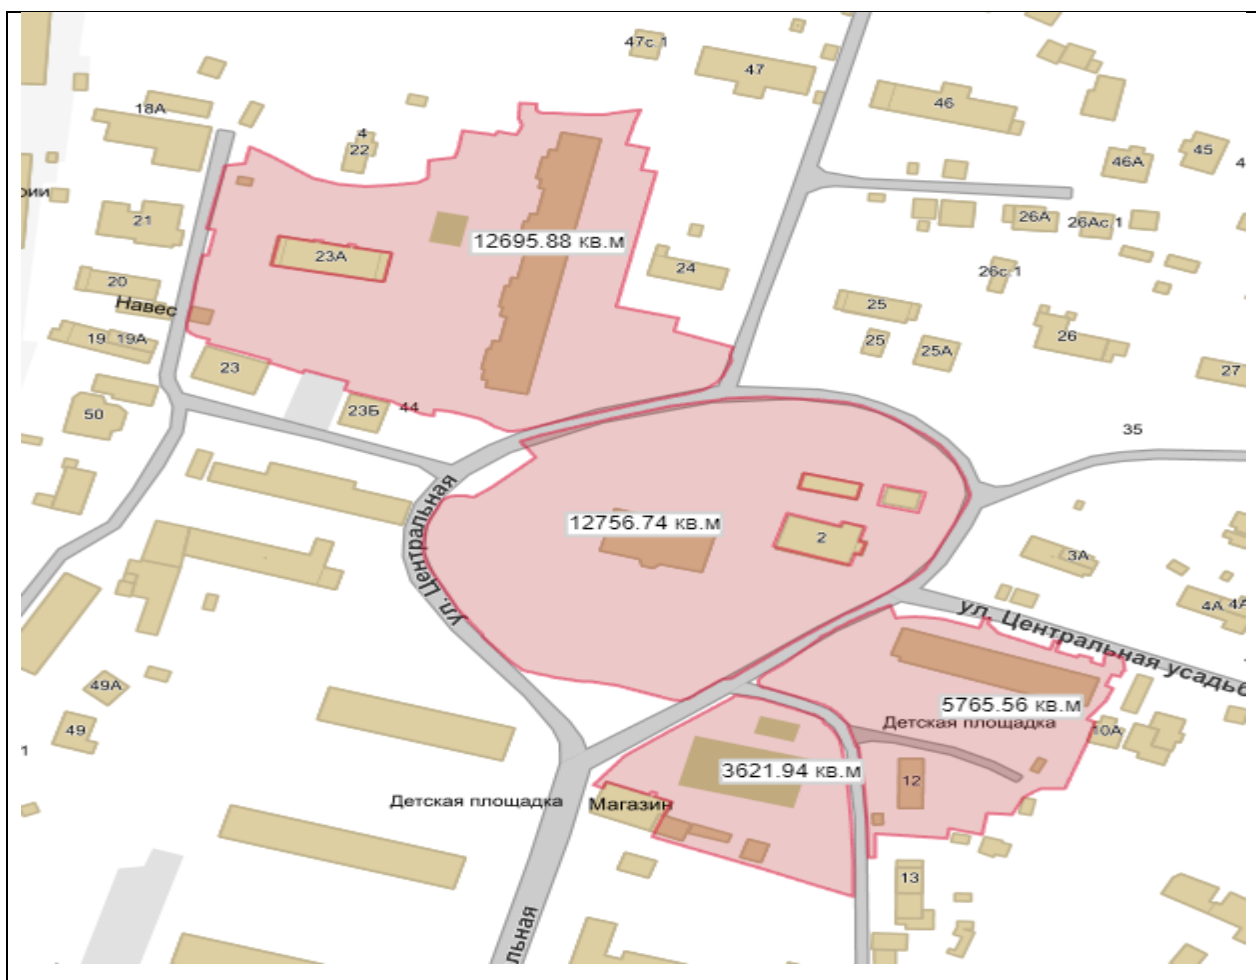

Приложение 2  
к решению Совета депутатов  
поселения Первомайское в городе Москве  
от 30.08.2023 № 8/11

**Схемы дворовых территорий  
поселения Первомайское в городе Москве**

1. пос. Птичное, ул. Лесная, д. 73, 75, 77, 78, 80, 82, 84

2. пос. Птичное, ул. Лесная, д. 79, 81, 83, 85, 87, 88

3. пос. Птичное, ул. Центральная, д. 1, 2, 3, 4

4. пос. Птичное, ул. Центральная, д. 8

5. пос. Птичное, ул. Центральная, д. 10, 9

6. пос. Птичное, ул. Центральная, д.17, 18, 19, 20, 22, 69, 70, 71, 72, 74, 76