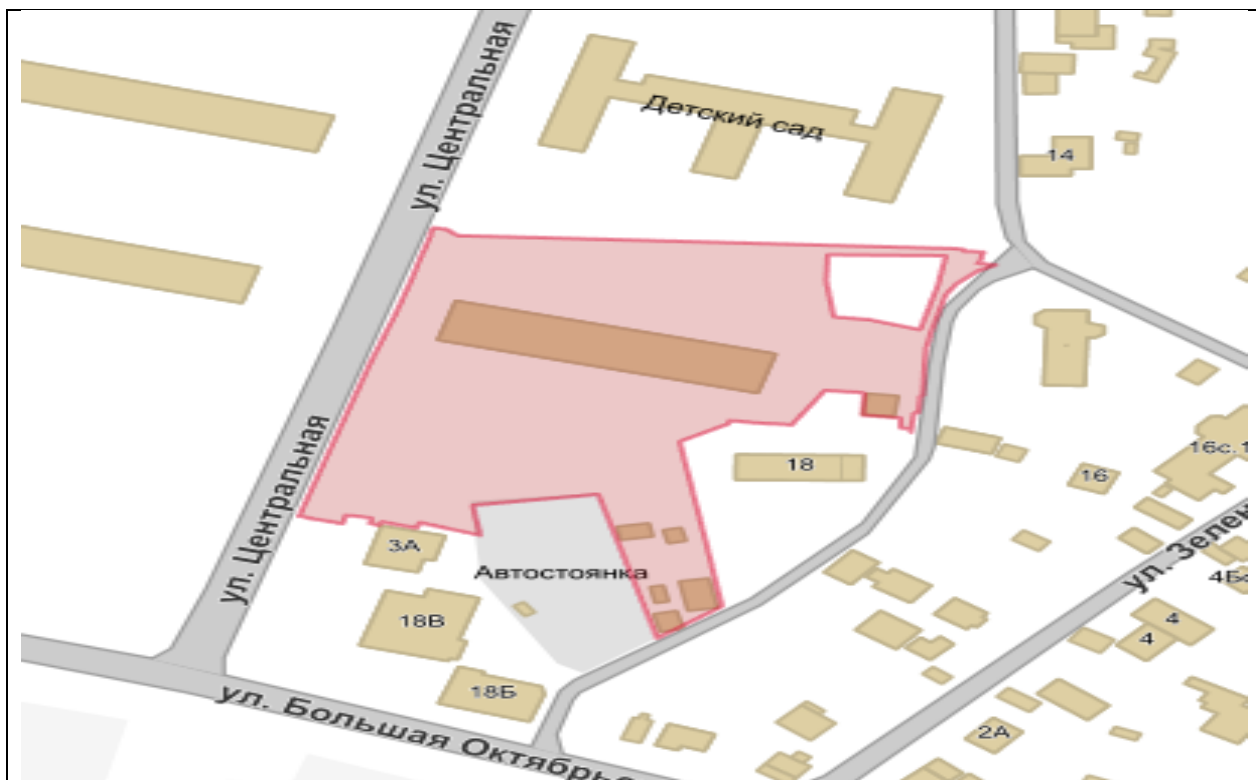

Приложение 2  
к решению Совета депутатов  
поселения Первомайское в городе Москве  
от 30.08.2023 № 8/11

**Схемы дворовых территорий  
поселения Первомайское в городе Москве**

1. пос. Птичное, ул. Лесная, д. 73, 75, 77, 78, 80, 82, 84

2. пос. Птичное, ул. Лесная, д. 79, 81, 83, 85, 87, 88

3. пос. Птичное, ул. Центральная, д. 1, 2, 3, 4

4. пос. Птичное, ул. Центральная, д. 8

5. пос. Птичное, ул. Центральная, д. 10, 9

6. пос. Птичное, ул. Центральная, д.17, 18, 19, 20, 22, 69, 70, 71, 72, 74, 76