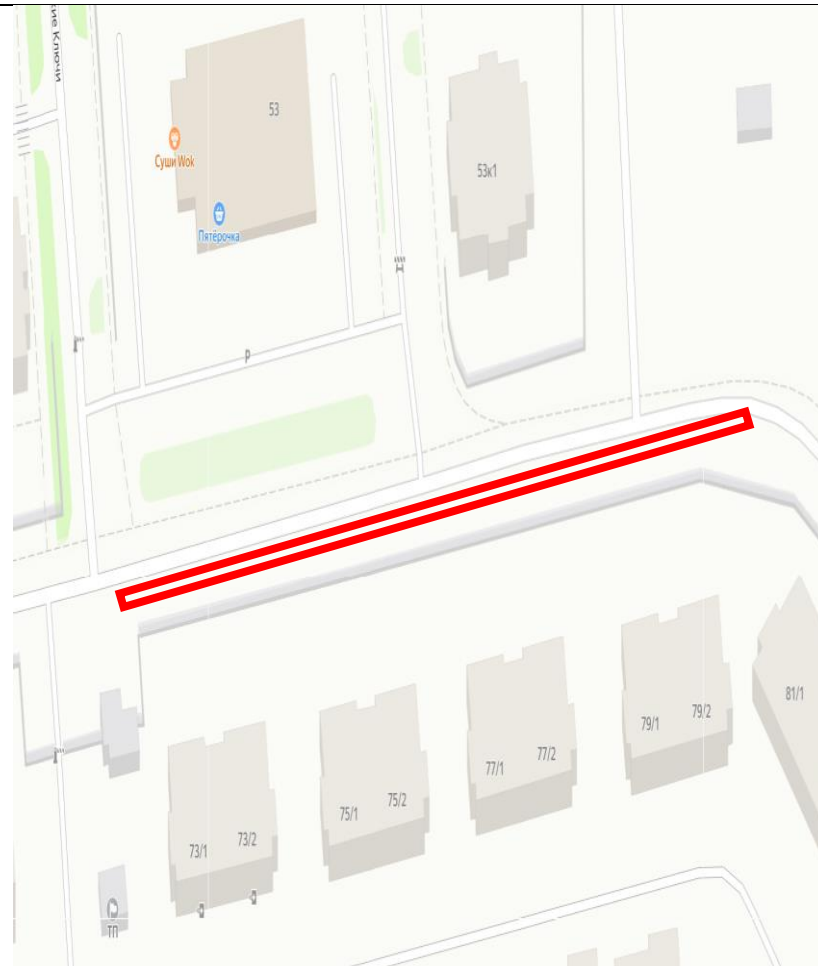

Объект дорожного хозяйства:
Подъездная дорога к КИЗ «Петровка» в районе д. Настасьино, п. Первомайское. Тротуар, тип покрытия - асфальтовое, общей площадью 190,5 кв.м., бортовой камень 258 п.м.

Заместитель главы администрации _____ Шух. А.Е.