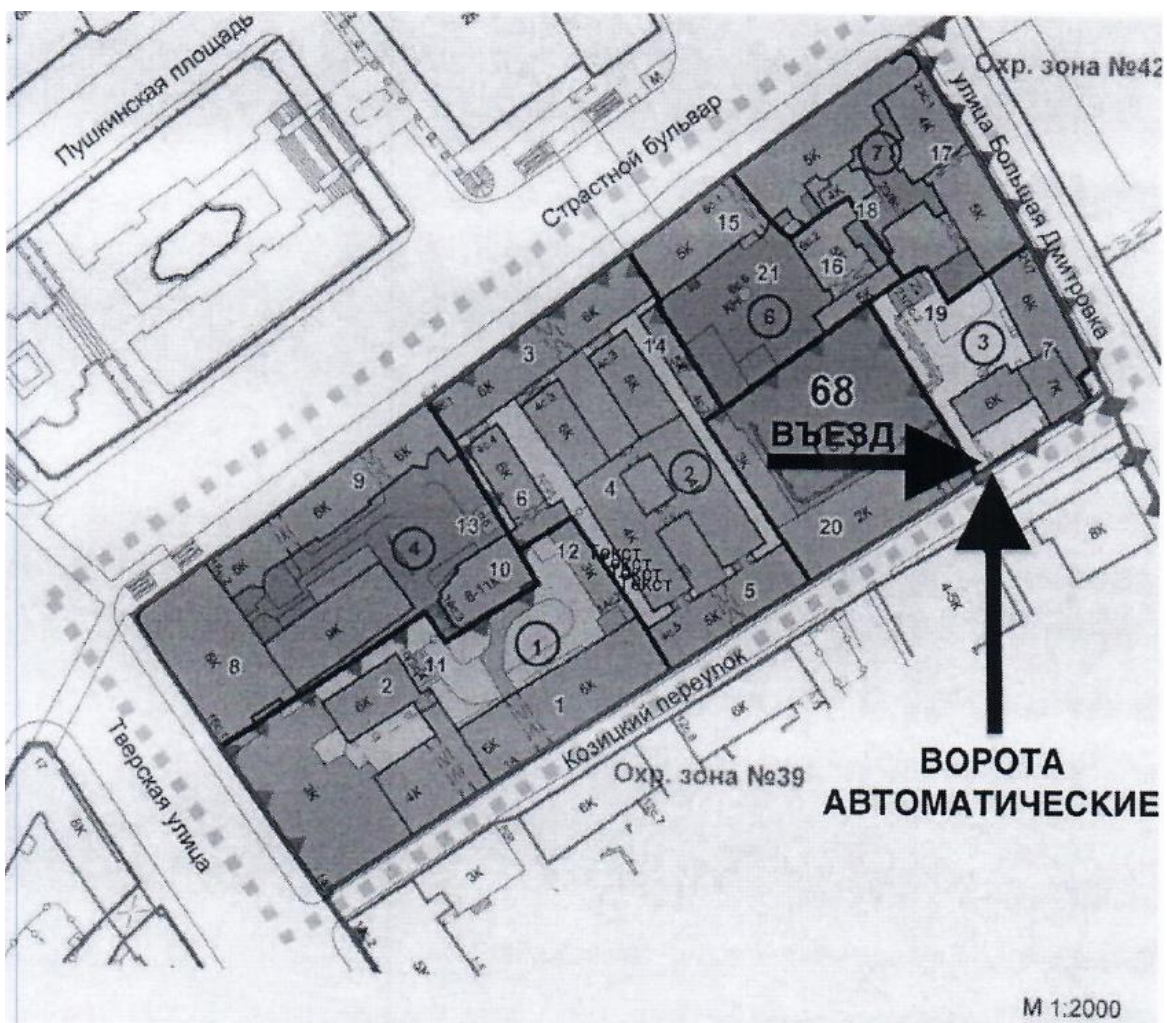

Приложение
к решению Совета депутатов
муниципального округа Тверской
от 09 июня 2021 года № 404/2021

Проект размещения ограждающих устройств

1. Место размещения ограждающих устройств на придомовой территории